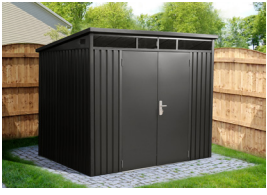

BIG BLU

scan to purchase online

Size	Flat-Packed	Ply	Supply & Fit
10' (W) x 12' (D)	€1,349	€200	€1,899

Steel Cottage Shed

scan to purchase online

Size	Flat-Packed	Ply	Supply & Fit
8' (W) x 6' (D)	€530	€100	€830
10' (W) x 6' (D)	€650	€100	€950
10' (W) x 7.5' (D)	€750	€150	€1,150

Steel Pent Sheds

scan to purchase online

Size	Flat-Packed	Ply	Supply & Fit
8' x 6' (D)	€569	€100	€869
7.5' x 7.5' (D)	€679	€100	€979

Premium Pitched Shed

scan to purchase online

Size	Flat-Packed	Ply	Supply & Fit
8' x 6' (D)	€699	€100	€999

Premium Apex Sheds

scan to purchase online

Size	Flat-Packed	Ply	Supply & Fit	Door
5' (W) x 6' (D)	€599	€50	€799	Single
8' (W) x 6' (D)	€699	€100	€999	Double
8' (W) x 10' (D)	€830	€150	€1,230	Double

Premium Panoramic Sheds

scan to purchase online

Size	Flat-Packed	Ply	Supply & Fit	Door
8' (W) x 7' (D)	€999	€100	€1,349	Single
9.5' (W) x 8' (D)	€1,100	€150	€1,550	Double

CALL 01864 4247

Mammoth Sheds

scan to purchase online

Size	Flat-Packed	Ply	Supply & Fit
6ft (W) x 8ft (D)	€1,199	€100	€1,599
8ft (W) x 10ft (D)	€1,450	€150	€1,999